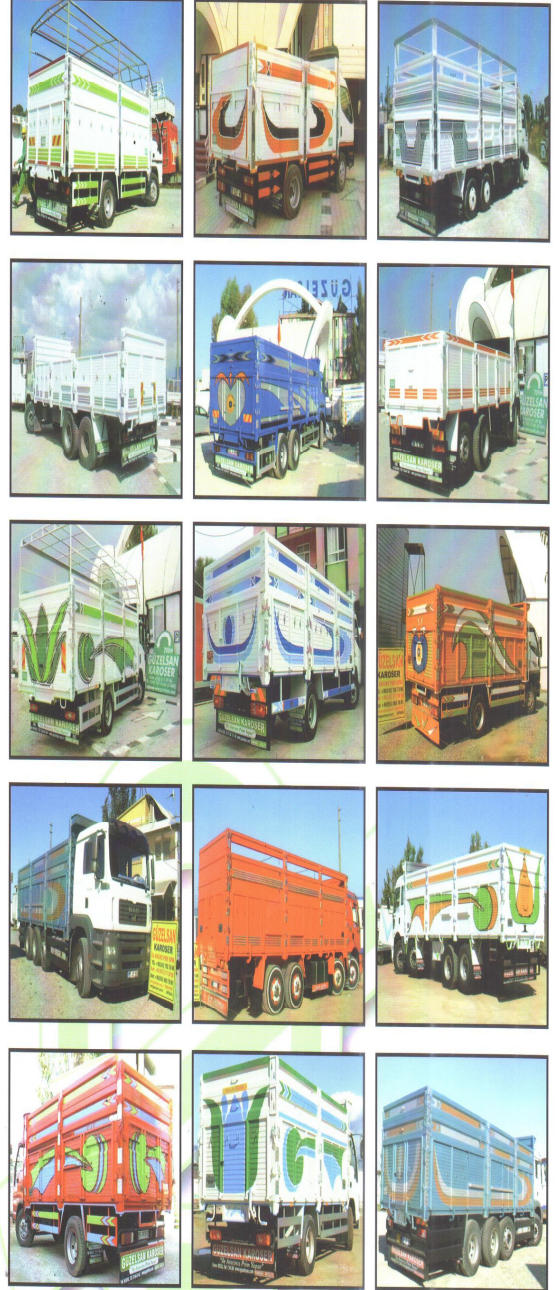

AHŞAP KASALAR