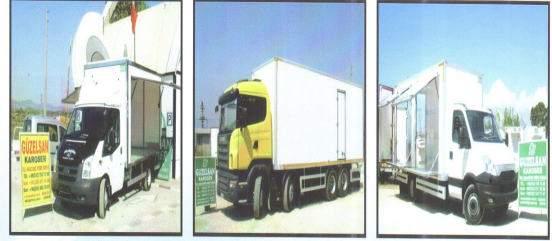

FRİGO KASALAR