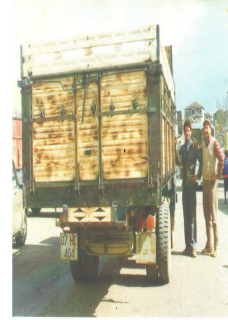

Ahşap kasalarda, kapağın ortasında tek koldan açma kapama sistemi. (İlk AR-GE çalışmamız)

1984

FRİGORİFİK KASALAR: FRİGORİFİK KASALARIMIZ VE KURU YÜK KASALARIMIZDA KALİTEYİ YAKALAMIŞ, TEKNOLOJİK GELİŞMELERİ DİKKATE ALMIŞ BİR ŞEKİLDE ÜRETİM YAPMAKTAYIZ. KASA PANELLERİMİZ TEK PARÇA HALİNDE DIŞ YÜZEYİ 3MM CTP (CAM ELYAF TAKVİYELİ POLYESTER) OLUP PANELLERİMİZ BÖLGENİN EN BÜYÜK PRESİNDE VE ENJEKT POLİÜRATAN SİSTEMİ İLE BASIMI YAPILMAKTADIR. TONAJ UYGULAMASI SONRASI KURU YÜK TARZI KASALARIMIZDA ÖN PLANA ÇIKMIŞ OLUP PİYASANIN EN HAFİF VE DAYANIKLI KASALARI FABRİKAMIZDA ÜRETİLMEKTEDİR.

AHŞAP KASALAR: FİRMAMIZ İLK KURULDUĞU ANDAN İTTİBAREN AHŞAP KASA ÜZERİNDE UZMANLAŞMIŞ OLUP TECRÜBELİ EKİBİ İLE YILLARDIR AHŞAP KASA ÜRETİMİ YAPMAKTADIR. FIRINLANMIŞ KALİTELİ KERESTESİ KASALARIMIZIN UZUN YILLAR HİZMET VERMESİNİ SAĞLAMİŞTİR. KASALARIMIZDA EPOKSİ ASTAR VE AKLİRİK BOYALAR KULLANILMAKTADIR.

SAÇ KASALAR: HER TÜRLÜ SAÇ KASANIN ÜRETİMİ FABRİKAMIZDA YAPILMAKTA OLUP KASALARIMIZ HAFİF DAYANIKLI VE EN KALİTELİ MALZEMELERDEN ÜRETİMİ YAPILMAKTADIR. ÜRETİMİ OLDUĞUMUZ KASALARIMIZDA EPOKSİ ASTAR VE AKLİRİK BOYA KULLANILMAKTADIR.

DAMPER KASALAR: HER TÜRLÜ ARACA DAMPER KASA İMALATIMIZ OLUP KAMYONET TARZI ARAÇLARDA AKÜDEN TAHRİK SİSTEMLİ DAMPER KASA İMALATI YAPMAKTAYIZ.

SIRADIŞI İMALATLAR: YILLARDIR BÖLGENİN EN ZOR PROJELERİNİ GERÇEKLEŞTİRMİŞ OLAN FİRMAMIZ "ZORU BAŞARMAK TIR BİZİM İŞİMİZ" SLOGANI İLE BİR ÇOK PROJEYE İMZA ATMIŞTIR. MANAVGAT KAPALI ÇARŞI, ENGELLİ NAKİL SİSTEMLERİ, TURİSTİK SAFARI RÖMORKLAR, CENAZE YIKAMA ARAÇLARI VE BUNUN GİBİ ÇEŞİTLİ PROJELER İLE FARKLI ÇALIŞMALARINA DEVAM ETMEKTEDİR.