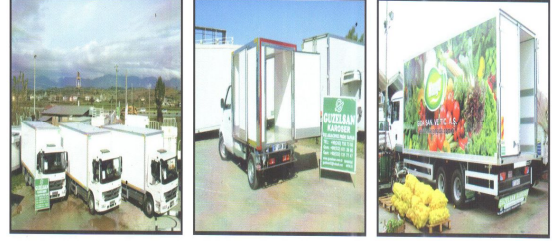

FRİGO KASALAR