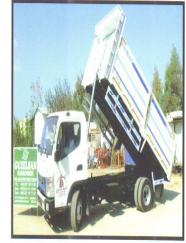

GÜZELSAN, Şu anda personelin kaldığı lojmanlar dahil 3600 m² kapalı olmak üzere toplamda 8500 m²

üretim alanında, aşağıdaki ürünlerin üretim ve satış hizmetlerini sunmaktadır.

- * Frigo klimalı karoserler
- * Her türlü damperler
- * Kapalı kasanın tüm çeşitleri
- * Meşrubat kasaları
- * Tüp kasaları
- * Turistik safari römorkları
- * Hotel içi gezinti araçları
- * Golf sahası gezinti araçları
- * Cenaze araçları
- * Engelli nakil araçları (Patentli ürünümüz)
- * Dingil kaldırma ve dingil işleri
- * Her türlü çelik konstrüksiyon çatı işleri
- * Vinç ve oto kurtarma araçları kiralama hizmetleri
- * Lift satış, montaj ve bakım-onarım hizmetleri
- * Ticari araç kliması satış, montaj ve bakım-onarım hizmetleri

Tarihi Manavgat köprüsü üzerinde

1992

Fabrikamızdan bir kesit (İdari Ofisimiz)

GÜZELSAN ile aracınız prim yapar

GÜZELSAN
KAROSER
İLE ARACINIZ PRIM YAPAR
TEL: +90(242) 755 73 66
Gsm: +90(532) 611 89 86
Gsm: +90(555) 685 70 61
www.guzelsan.com.tr HANCIYIĞIT
info@guzelsan.com.tr ANTALYA

FRİGO KASALAR

GUZELSAN ile aracınıza prim yapar

SAC KASALAR

GUZELSAN ile aracınız prim yapar

AHŞAP KASALAR

GUZELSAN *ile aracınız prim yapar*

KAPALI SAC KASALAR

DAMPER KASALAR